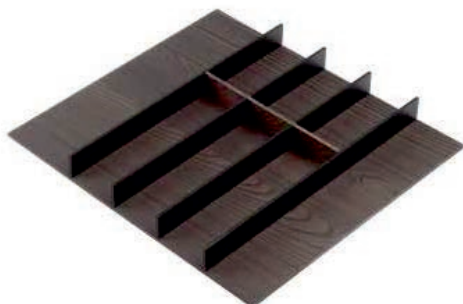

Код	Цвят	Цена с ДДС
044-F7FITPOS60V1L50PRESNoS	мока	198,00 лв

V2