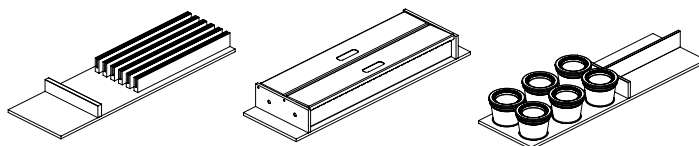

ВЪТРЕШНО ЧЕКМЕДЖЕ

Акcesoари

Съчетайте разделителите със серия от специални акcesoари за поставяне на малки предмети, големи ножове, фолио, подправк, места за дъски за рязане, държачи тенджери, тигани и д.р.