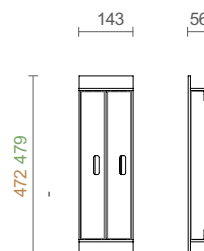

Код	Цвят	Цена с ДДС
044-F7FITACCPFXLL50PRESN0S	мока	285,00 лв