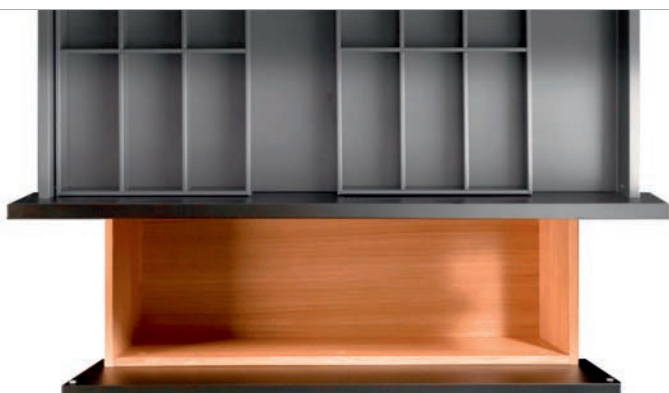

VIONARO ХАРАКТЕРИСТИКИ

Tipmatic Soft-Close (Пуш + плавно).

Модулът Tipmatic Soft-close се закрепва към стандартната плъзгаща система лесно без инструменти. Интегрираното регулиране на дълбочината и регулируемата сила на отваря правят Tipmatic soft-close най-доброто решение на пазара (виж повече на...).

Задвижен от Dynapro.

Плъзгачите Dynapro са съвместими както с дървени, така и със стоманени чекмеджета Vionaro, като осигуряват гладко движение, стабилност и надеждна платформа за всички ваши нужди.

Пълна синхронизация на плъзгачите

Пълната синхорнизация означава, че релсите на двата плъзгача се движат в синхрон без релсите да се удрат една в друга. Това предотвъртява усукването на много широки чекмеджета, като умекотява и обезшумява движението.