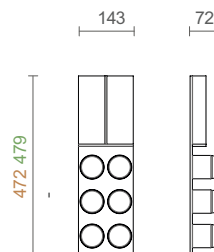

Код	Цвят	Цена с ДДС
044-F7FITACCPXSV1NL50PRESN0S	мока	193,00 лв