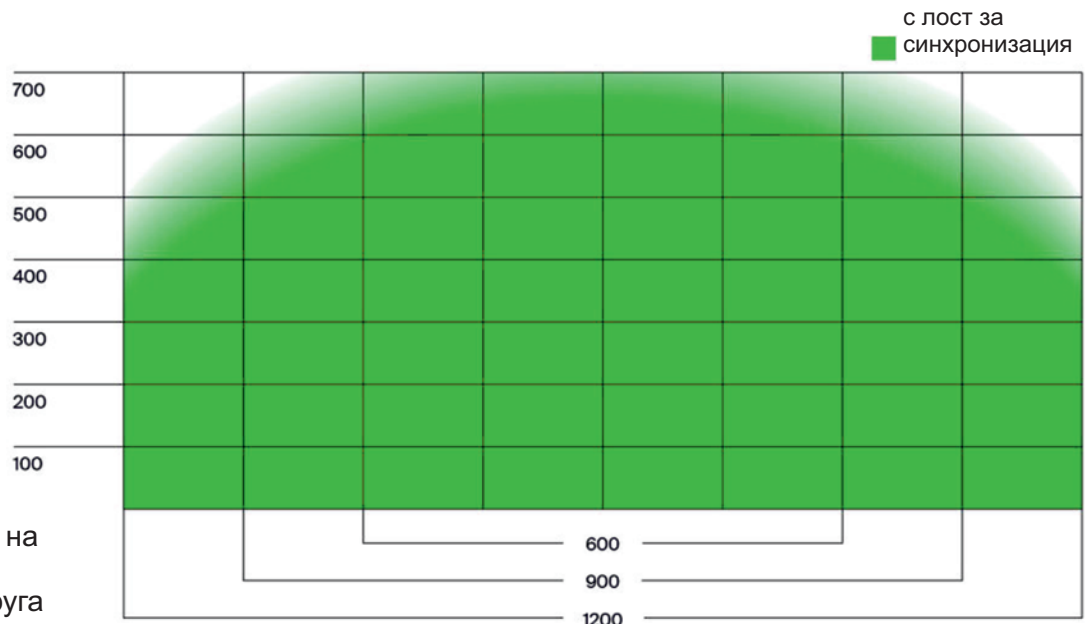

*Графиката показва зоната на активиране с лоста за синхронизация и предна фуга от 2,5 мм.