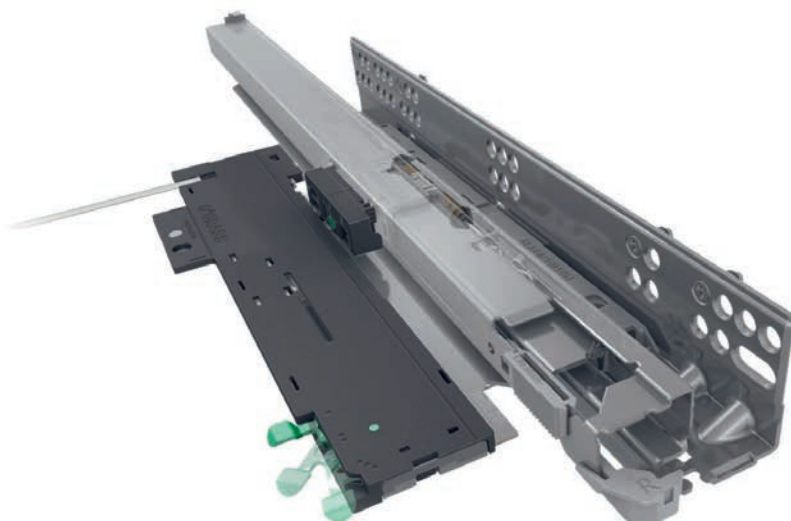

## Лесен монтаж на Tipmatic.

Tipmatic просто се закрепва към стандартната плъзгаща система и може да се монтира допълнително по всяко време.

## Интелигентно решение.

Модулът Tipmatic Soft-close се закрепва към стандартната плъзгаща система и може лесно да се дооборудва. Заедно с интегрираното регулиране на дълбочината и регулируемата сила на отваряне това намалява сложността за съхранение. Звучи просто и е така.