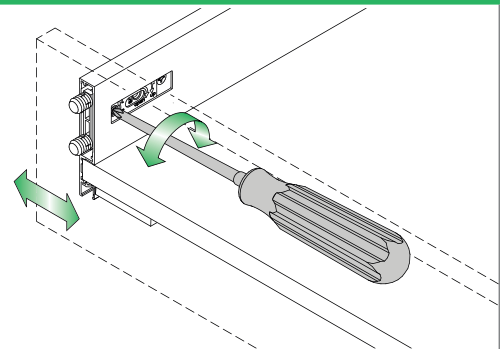

Странично регулиране (макс. ±1,5 мм) чрез Vionaro

Регулирайте от двете страници

Преди да регулирате челото го отключете