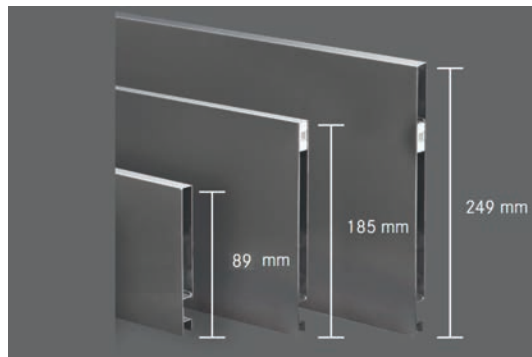

## Характеристики - VIONARO

- 90° прави ъгли и страни
- Тънки страни с ширина 13 мм
- Интегрирано регулиране на височината, страната и наклона
- Сглобяване без инструменти
- Работи изцяло с Дупарго
- Максимална ширина на чекмеджето 120 см.
- Позволява монтирането на високи фронтове до **780 мм.** - без да има нужда от рейлинг.

Закрепване с дюбел  
(10mm Ø)

Страничен регаж  
±1.5mm

Освобождане на  
предния панел

Регулиране на височината  
+2.5mm / -1.5mm

4D регулиране на дълбочината  
опция за добавка (по поръчка)

Скобите на плъзгача се свързват веднага с предното заключващо устройство при монтажа за максимална връзка между плъзгача на чекмеджето и предното заключващо устройство.

**2 Стандартни Размера:**

- 89 мм
- 185 мм

**3 Специални Размера:**

- 63 мм
- 121 мм
- 249 мм