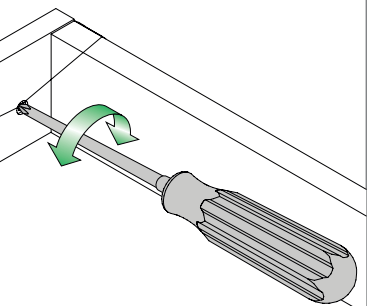

Регулиране на наклона (макс. +2,5 / -1,5 мм) чрез Vionaro

ПРЕПРАТКИ КЪМ СТРАНИЦИ

Съдържание	4	Плъзгачи Duparго (плавно, пуш)	28	Разделители за чекмедже	48
Ценови лист	12	Вътрешно чекмедже	34		
Страници Vionaro	18	Тех. информация	40