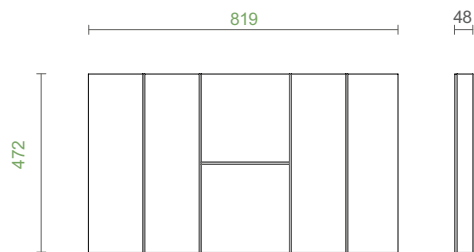

Код	Цвят	Цена с ДДС
044-F7FITPOS90V2L50PRESNoS	мока	252,00 ЛВ