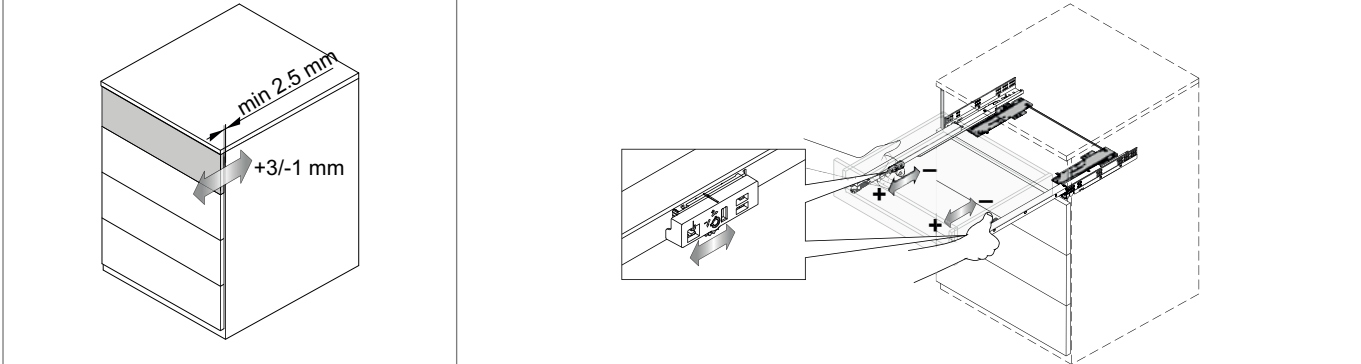

Техническа информация Tipmatic Soft-Close (Пуш с плавно)

Tipmatic Soft-close

Регулиране на предната фуга (+3 мм/-1 мм)