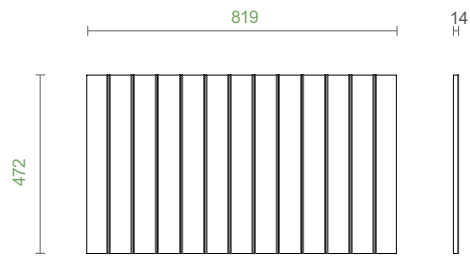

FIT Разделители за високи чекмеджета

90

V1

ДЪНО С ЛЕНТИ ЗА
ПОНИЖЕНО ПЛЪЗГАНЕ
ЗА ТИГАНИ/ТЕНДЖЕРИ