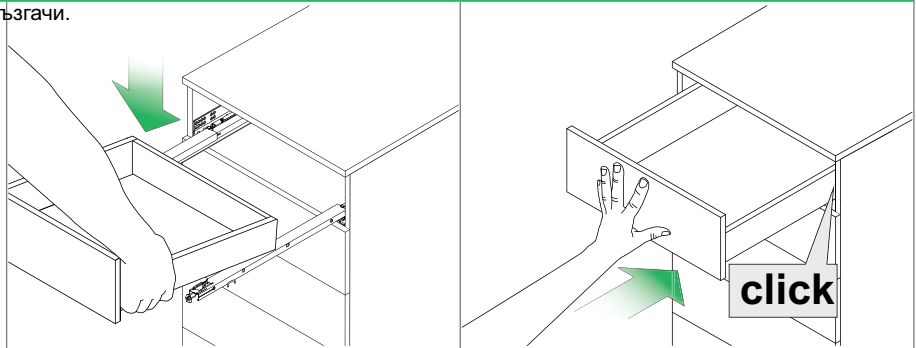

Техническа информация Vionaro H185/249

Инструкции за монтаж/демонтаж

Поставяне на чекмеджето

Поставете чекмеджето върху извадените плъзгачи.
Плъзнете чекмеджето докрай.
Чекмеджето ще се заключи автоматично!