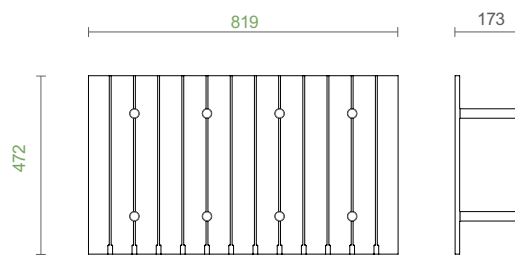

Код	Цвят	Цена с ДДС
044-F7FITDIS90V1L50PRESoS	мока	233,00 лв

V3

ДЪНО СЪС СТОПЕРИ
ЗА ЧИНИИ