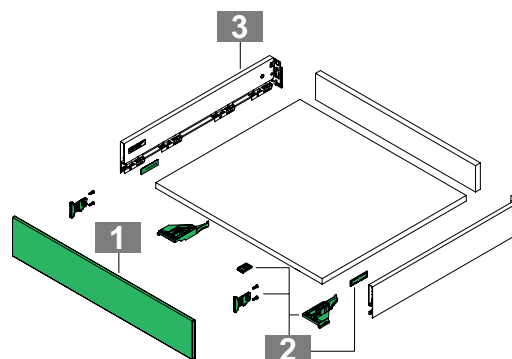

ПРЕПРАТКИ КЪМ СТРАНИЦИ

Съдържание	4	Плъзгачи Дупарго (плавно,пуш)	28	Разделители за чекмедже	48
Ценови лист	12	Вътрешно чекмедже	34		
Страници Vionago	18	Тех. информация	40