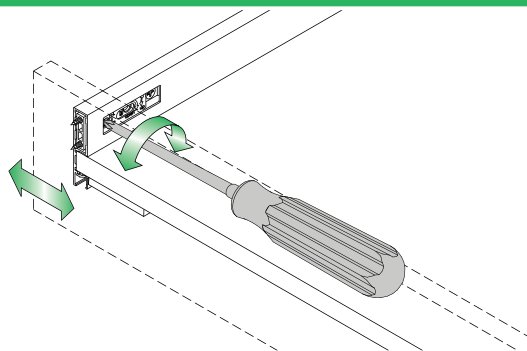

Регулиране на наклона (макс. +2,5 / -1,5 мм) чрез задни щипки (само при Vionaro H63)