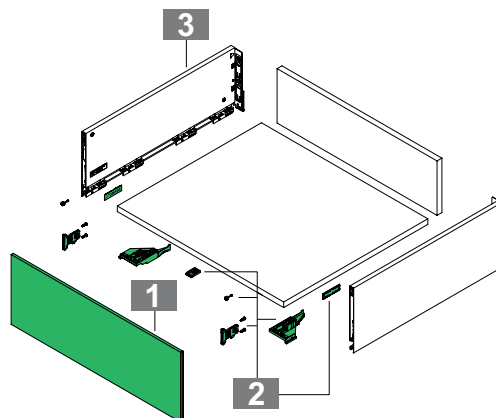

ПРЕПРАТКИ КЪМ СТРАНИЦИ

Съдържание	4	Плъзгачи Дупарго (плавно, пуш)	28	Разделители за чекмедже	48
Ценови лист	12	Вътрешно чекмедже	34		
Страници Viopago	18	Тех. информация	40