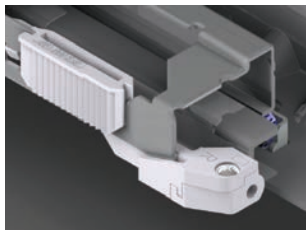

Скобите на плъзгача се свързват веднага с предното заключващо устройство при монтажа за максимална връзка между плъзгача на чекмеджето и предното заключващо устройство.