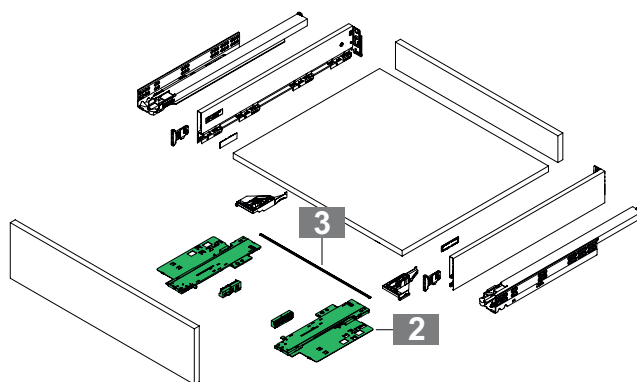

ПРЕПРАТКИ КЪМ СТРАНИЦИ

Съдържание	4	Плъзгачи Дунапро (плавно, пуш)	28	Разделители за чекмедже	48
Ценови лист	12	Вътрешно чекмедже	34		
Страници Vionaro	18	Тех. информация	40