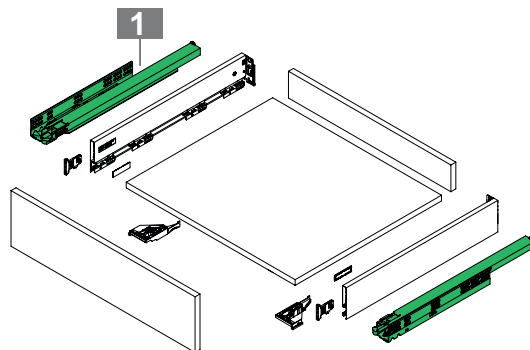

ПРЕПРАТКИ КЪМ СТРАНИЦИ

Съдържание	4	Плъзгачи Дунарго (плавно,пуш)	28	Разделители за чекмедже	48
Ценови лист	12	Вътрешно чекмедже	34		
Страници Vionaro	18	Тех. информация	40