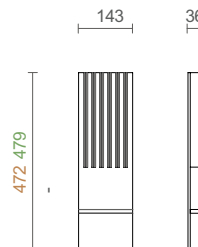

### ДЪРЖАЧ ЗА НОЖОВЕ

Еlegantно и функционално място за стабилно и безопасно съхранение на ножове

Код	Цвят	Цена с ДДС
<b>044-F7FITACCCOLL50PRES0S</b>	мока	<b>172,00 лв</b>