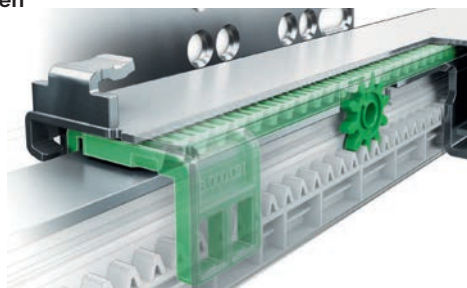

Характеристики - DYNAPRO

- Устойчивите на износване ролки осигуряват тиха и прецизна работа
- Лесно отваряне с ниска сила на издърпване
- Поддържаща ролка за еднаква височина на челото на чекмеджето
- 40 кг. динамично натоварване
- Плъзгачите Dynapro са взаимозаменяеми с чекмеджета Vionaro и дървени чекмеджета
- Пълно изтегляне с плавно затваряне
- Вграденият течен амортизатор предлага най-новата технология за затваряне