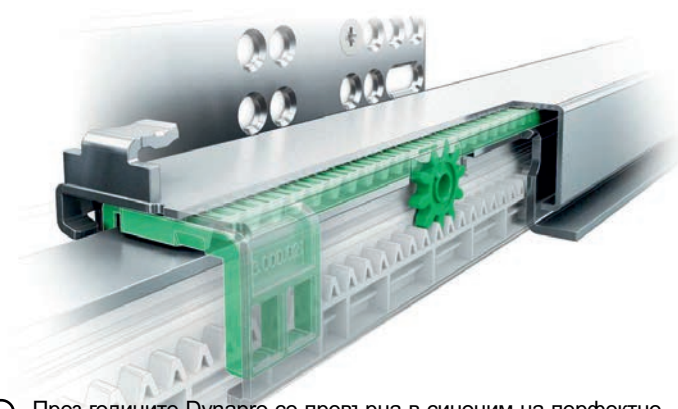

## Tipmatic Soft-Close (Пуш + плавно).

Модулът Tipmatic Soft-close се закрепва към стандартната плъзгаща система лесно без инструменти. Интегрираното регулиране на дълбочината и регулируемата сила на отваря правят Tipmatic soft-close най-доброто решение на пазара (виж повече на...).

## Задвижен от Dynapro.

Плъзгачите Dynapro са съвместими както с дървени, така и със стоманени чекмеджета Vionaro, като осигуряват гладко движение, стабилност и надеждна платформа за всички ваши нужди.

## Пълна синхронизация на плъзгачите

Пълната синхорнизация означава, че релсите на двата плъзгача се движат в синхрон без релсите да се удрат една в друга. Това предотвъртява усукването на много широки чекмеджета, като умекотява и обезшумява движението.