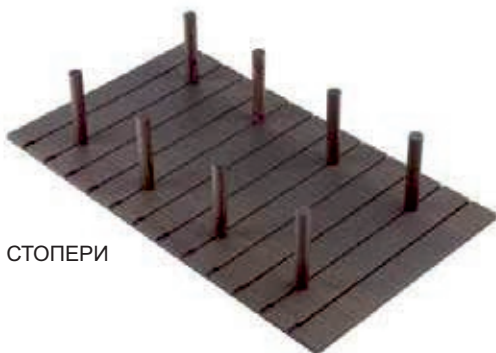

### 90

**V1**

ДЪНО С ЛЕНТИ ЗА  
ПОНИЖЕНО ПЛЪЗГАНЕ  
ЗА ТИГАНИ/ТЕНДЖЕРИ

Код	Цвят	Цена с ДДС
<b>044-F7FITDIS90V1L50PRESoS</b>	мока	<b>233,00 лв</b>

**V3**

ДЪНО СЪС СТОПЕРИ  
ЗА ЧИНИИ

Код	Цвят	Цена с ДДС
<b>044-F7FITDIS90V3L50PRESoS</b>	мока	<b>359,00 лв</b>