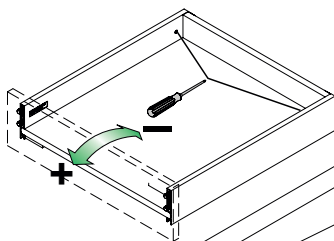

Регулиране на наклона (макс. +2,5 / -1,5 мм) чрез Vionaro

ПРЕПРАТКИ КЪМ СТРАНИЦИ

Съдържание	4	Плъзгачи Duparго (плавно, пуш)	28	Разделители за чекмедже	48
Ценови лист	12	Вътрешно чекмедже	34		
Страници Vionaro	18	Тех. информация	40