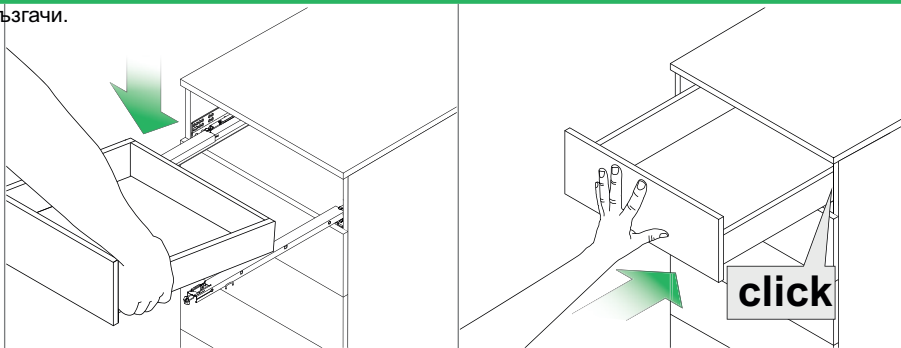

Техническа информация Vionaro H89/121

Инструкции за монтаж/демонтаж

Поставяне на чекмеджето

Поставете чекмеджето върху извадените плъзгачи.
Плъзнете чекмеджето докрай.
Чекмеджето ще се заключи автоматично!