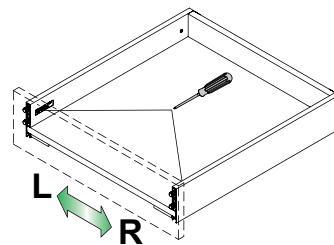

Странично регулиране (макс. ±1,5 мм) чрез Vionaro

Регулирайте от двете страници

Преди да регулирате челото го отключете