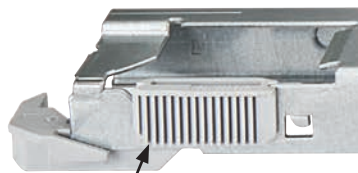

Скобите на плъзгача се свързват веднага с предното заключващо устройство при монтажа за максимална връзка между плъзгача на чекмеджето и предното заключващо устройство.