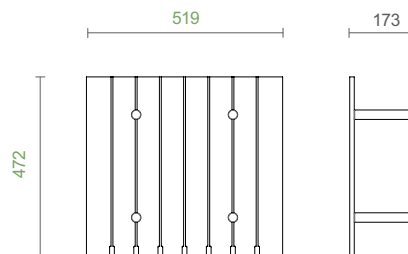

Код	Цвят	Цена с ДДС
<b>044-F7FITDIS60V3L50PRESoS</b>	мока	<b>218,00 лв</b>