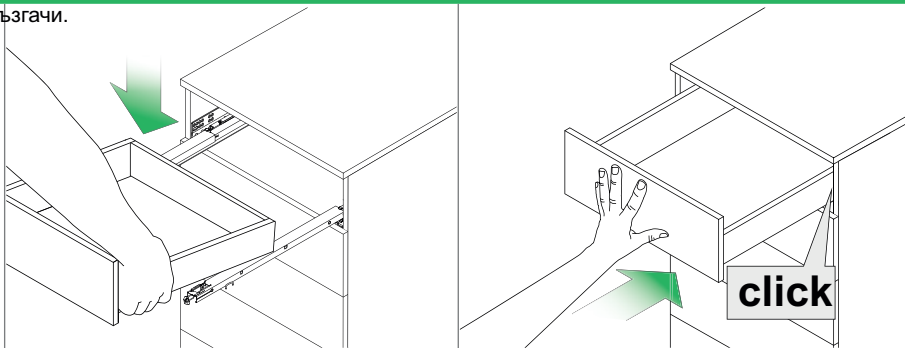

Техническа информация Vionaro H63

Инструкции за монтаж/демонтаж

Поставяне на чекмеджето

Поставете чекмеджето върху извадените плъзгачи.
Плъзнете чекмеджето докрай.
Чекмеджето ще се заключи автоматично!