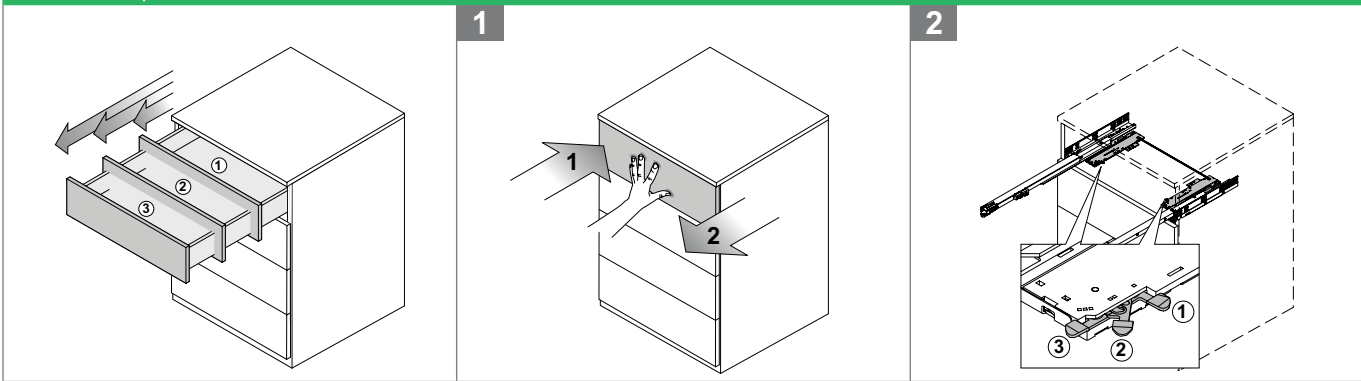

Сила на отваряне