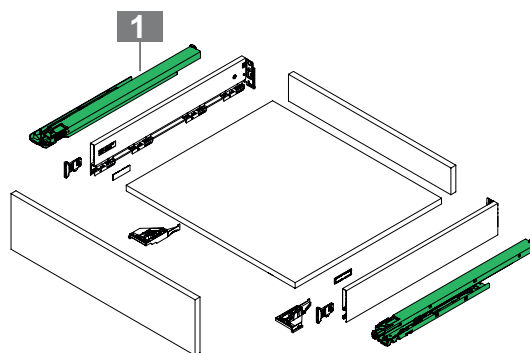

ПРЕПРАТКИ КЪМ СТРАНИЦИ

Съдържание	4	Плъзгачи Dynapro (плавно,пуш)	28	Разделители за чекмедже	48
Ценови лист	12	Вътрешно чекмедже	34		
Страници Vionago	18	Тех. информация	40