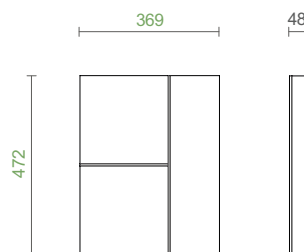

Код	Цвят	Цена с ДДС
044-F7FITPOS45V2L50PRESNoS	мока	149,00 лв

60

V1