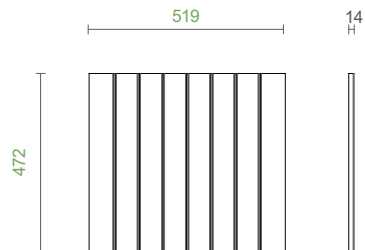

FIT Разделители за високи чекмеджета

60

V1

ДЪНО С ЛЕНТИ ЗА
ПОНИЖЕНО ПЛЪЗГАНЕ
ЗА ТИГАНИ/ТЕНДЖЕРИ