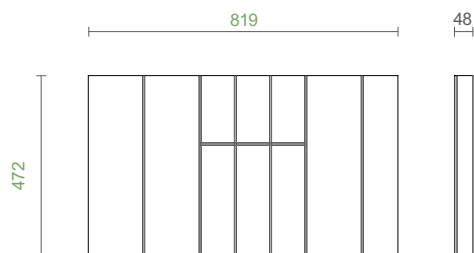

FIT Разделители за ниски чекмеджета

90

V1

Код	Цвят	Цена с ДДС
044-F7FITPOS90V1L50PRESNoS	мока	310,00 ЛВ

V2