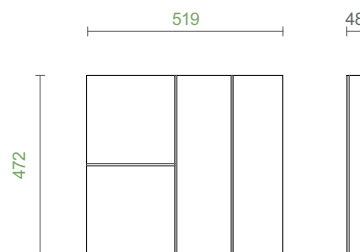

Код	Цвят	Цена с ДДС
044-F7FITPOS60V2L50PRESNoS	мока	159,00 лв