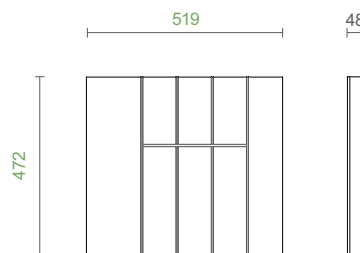

Код	Цвят	Цена с ДДС
<b>044-F7FITPOS60V1L50PRESNoS</b>	мока	<b>198,00 лв</b>

V2

Код	Цвят	Цена с ДДС
<b>044-F7FITPOS60V2L50PRESNoS</b>	мока	<b>159,00 лв</b>