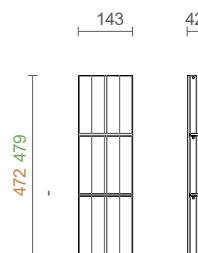

ДЪРЖАЧ ЗА ПОДПРАВКИ

Аксесоар за съхранение на различни видове бурканчета с подправки, соли или малки храни

Код	Цвят	Цена с ДДС
044-F7FITACCPXSUL50PRESN0S	мока	204,00 лв

ДЪРЖАЧ ЗА ПОДПРАВКИ С БУРКАНИ

Аксесоар със стъклени бурканчета с капак, където да съхранявате подправки, соли или малки храни